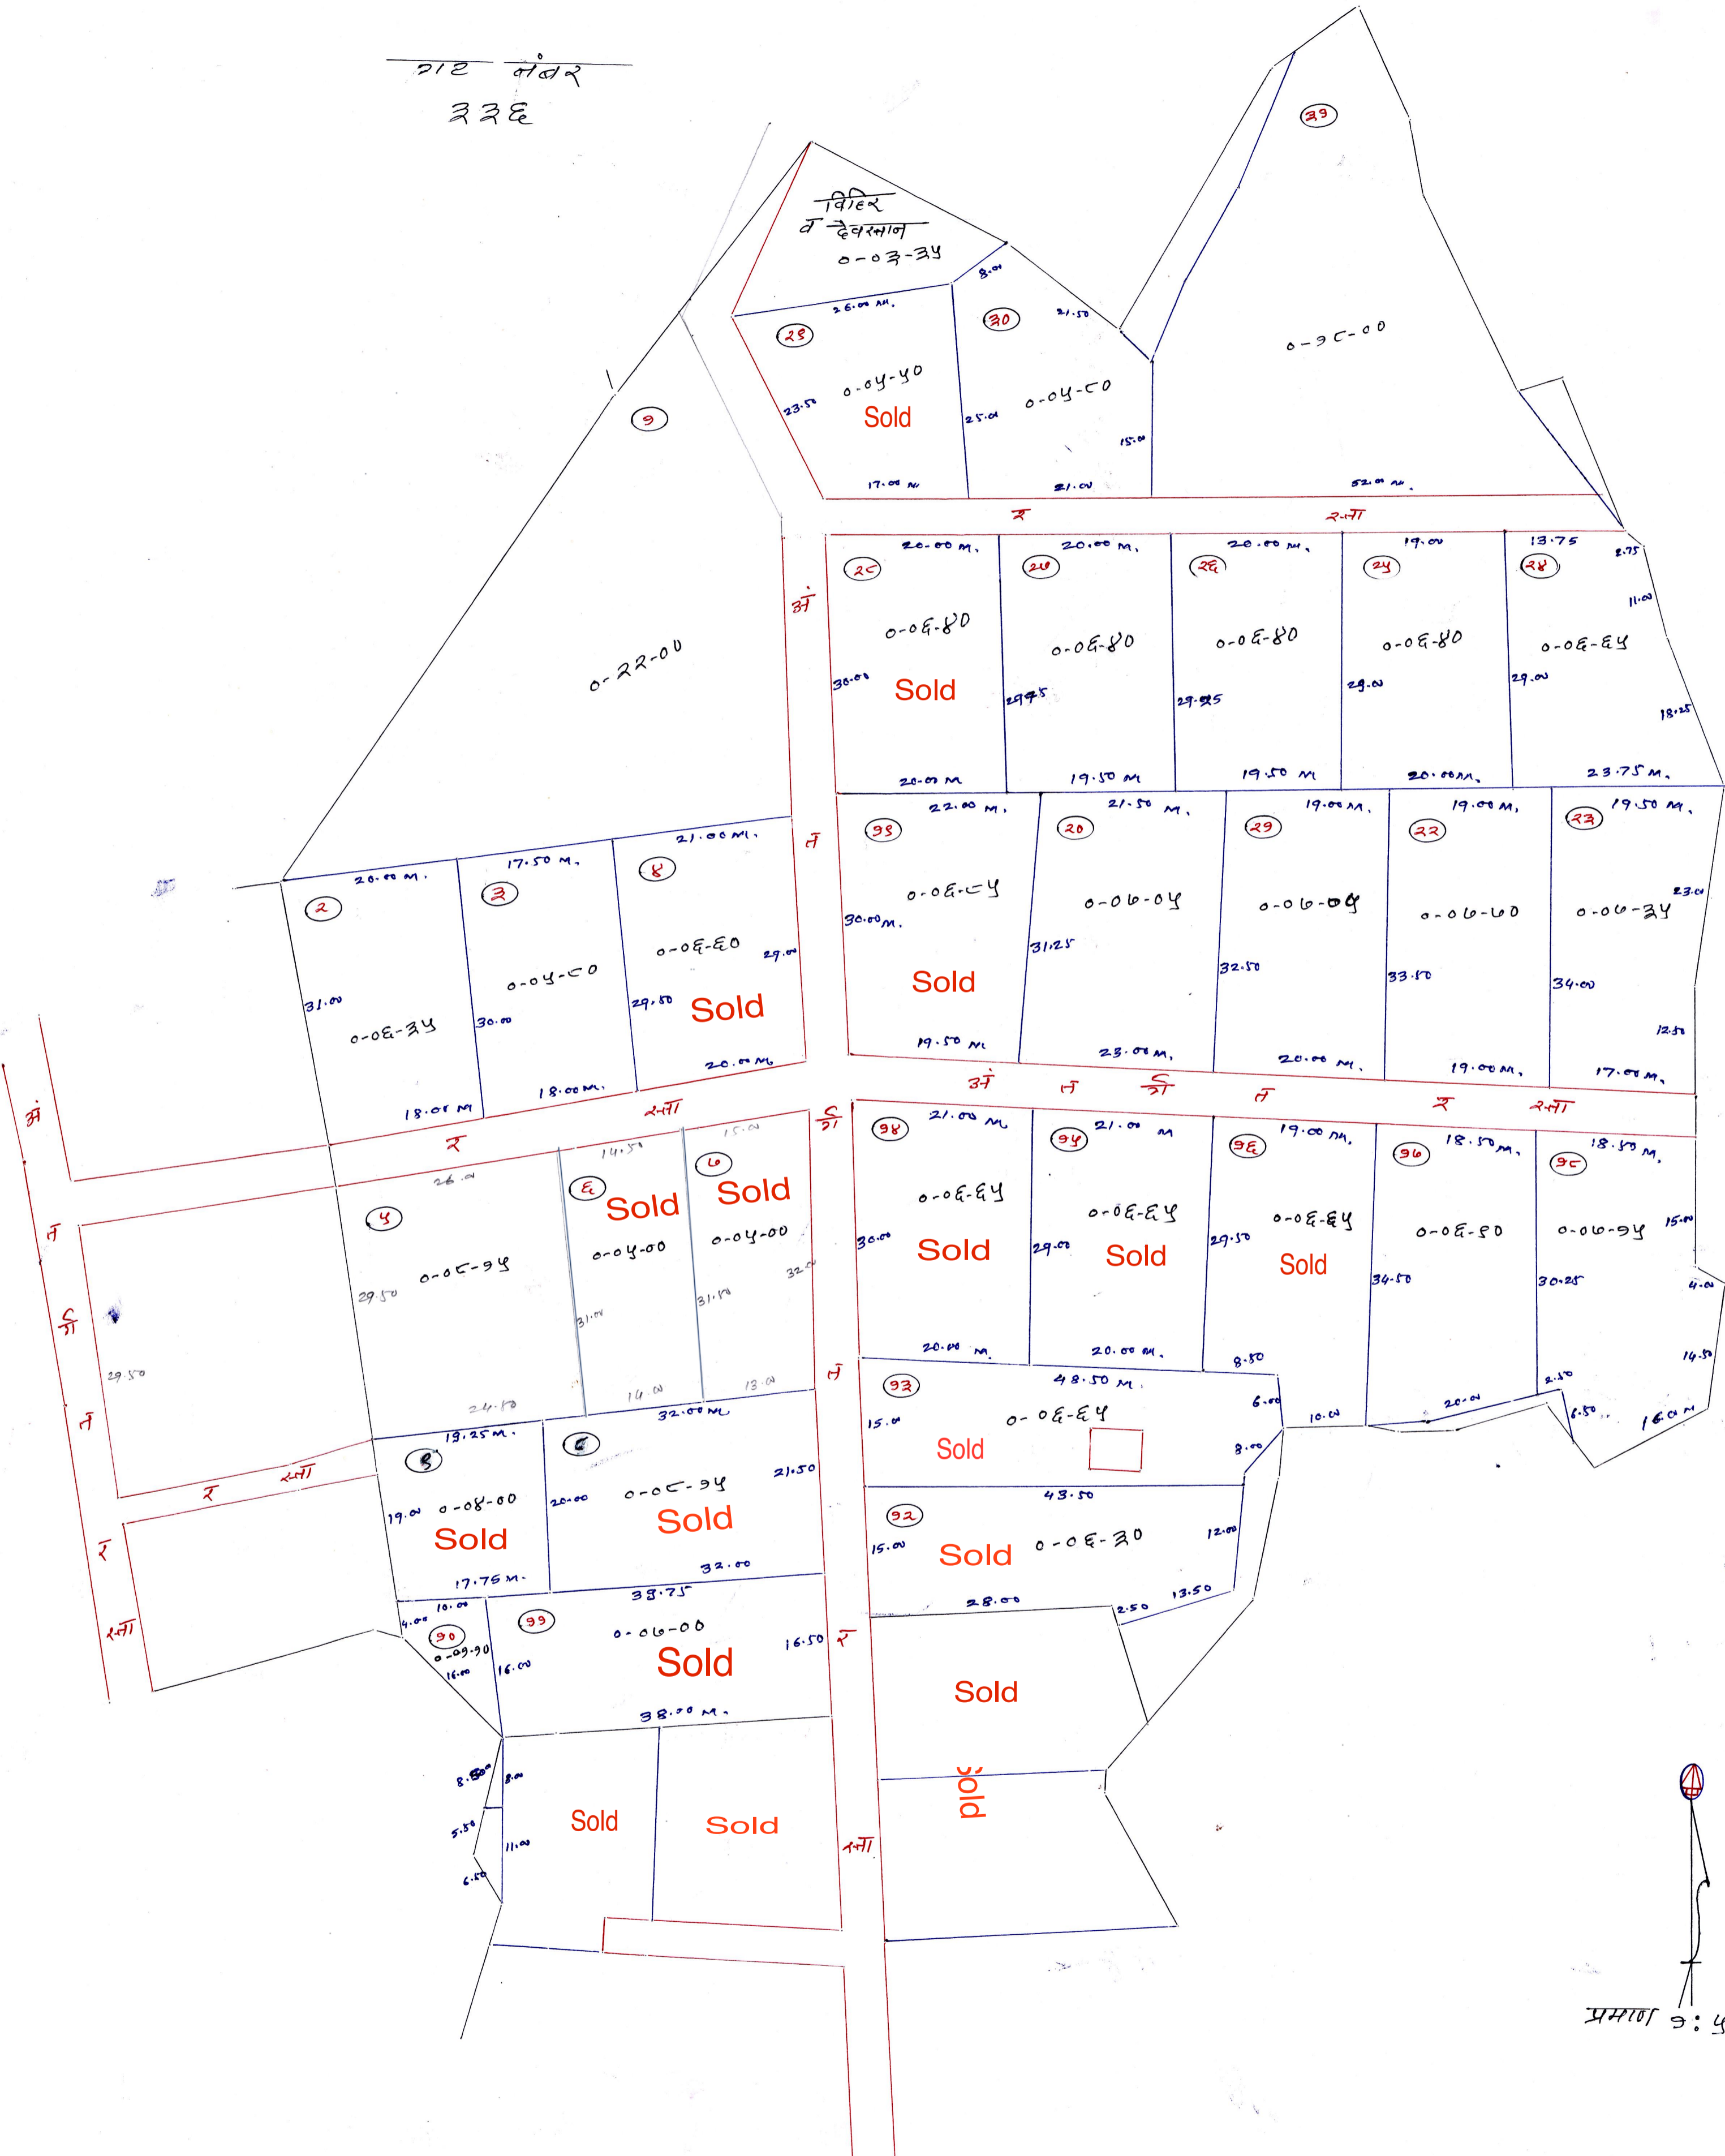

२१२ नंबर
३३६

मौजे = लखवली
तालुका = मुंरुड
जिल्हा = रायगड

प्लॉट नंबर	प्लॉटचे क्षेत्र
१	०-२२-००
२	०-०६-३५
३	०-०५-८०
४	०-०६-६०
५	०-०८-१५
६	०-०५-००
७	०-०५-००
८	०-०६-१५
९	०-०४-००
१०	०-०९-१०
११	०-०६-००
१२	०-०६-३०
१३	०-०६-६५
१४	०-०६-६५
१५	०-०६-६५
१६	०-०६-६५
१७	०-०६-६५
१८	०-०६-६५
१९	०-०६-६५
२०	०-०६-०५
२१	०-०६-०५
२२	०-०६-०५
२३	०-०६-०५
२४	०-०६-३५
२५	०-०६-६५
२६	०-०६-६५
२७	०-०६-६५
२८	०-०६-६५
२९	०-०६-६५
३०	०-०५-८०
३१	०-०६-००
३२	०-०६-३०
३३	०-०६-६५
३४	०-०६-६५
३५	०-०६-६५
३६	०-०६-६५
३७	०-०६-६५
३८	०-०६-६५
३९	०-०६-६५
३९३३३	२-२२-६५

प्लॉट नं १ ते ३९-चे क्षेत्र : २-२२-६५
 विहिरेचे क्षेत्र : ०-०३-३५
 अतिक्रमण क्षेत्र : ०-०४-००
 नकाशा/का कमी असलेले क्षेत्र : ०-०६-६०
 ग. नं ३३६-चे क्षेत्र : २-३६-६०

प्रमाण १ : ५००